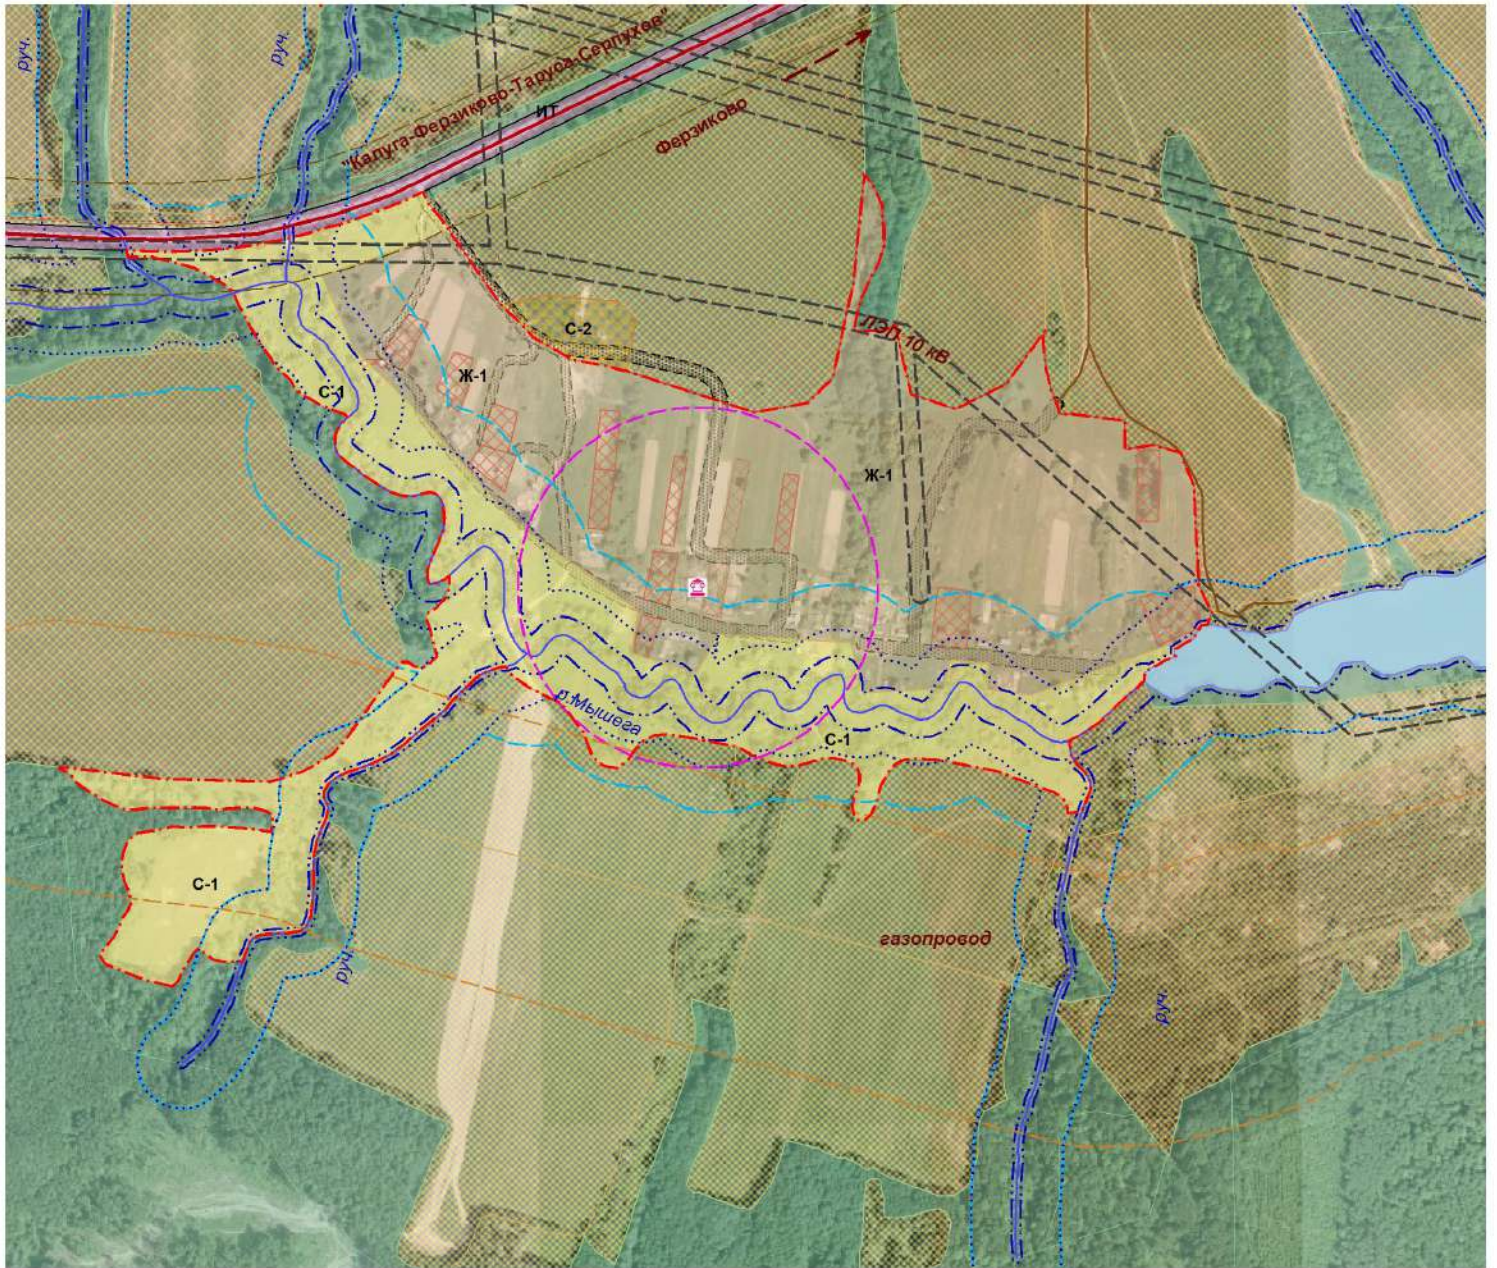

Фрагмент карты
Градостроительного зонирования и зон с особыми условиями использования территории
д. Хомяково СП "Село Ферзиково" Ферзиковский район Калужская область

Масштаб 1:6000

Условные обозначения прилагаются в Приложении №2