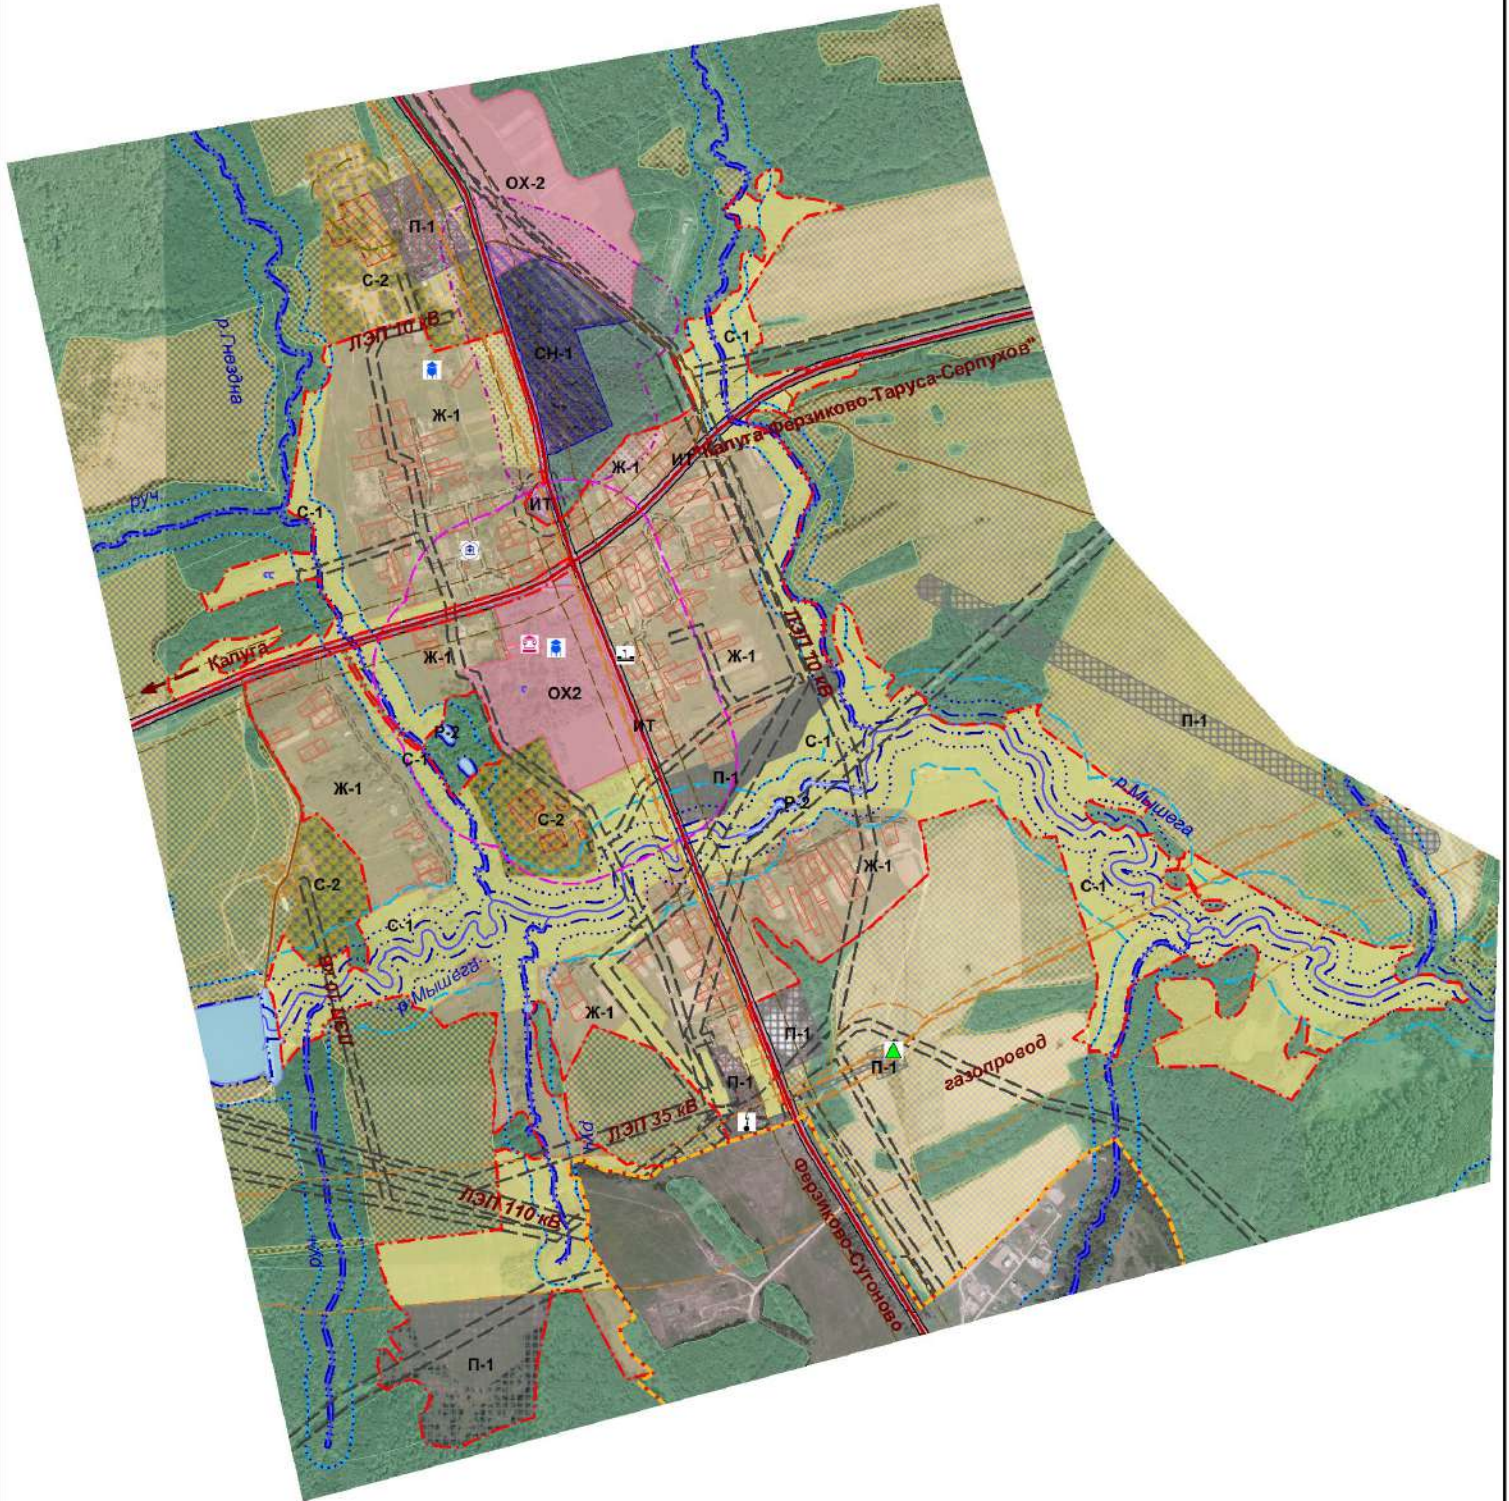

**Фрагмент карты**  
**Градостроительного зонирования и зон с особыми условиями использования территории**  
**с. Ферзиково СП "Село Ферзиково" Ферзиковский район Калужская область**

Масштаб 1:12000

Условные обозначения прилагаются в Приложении №2