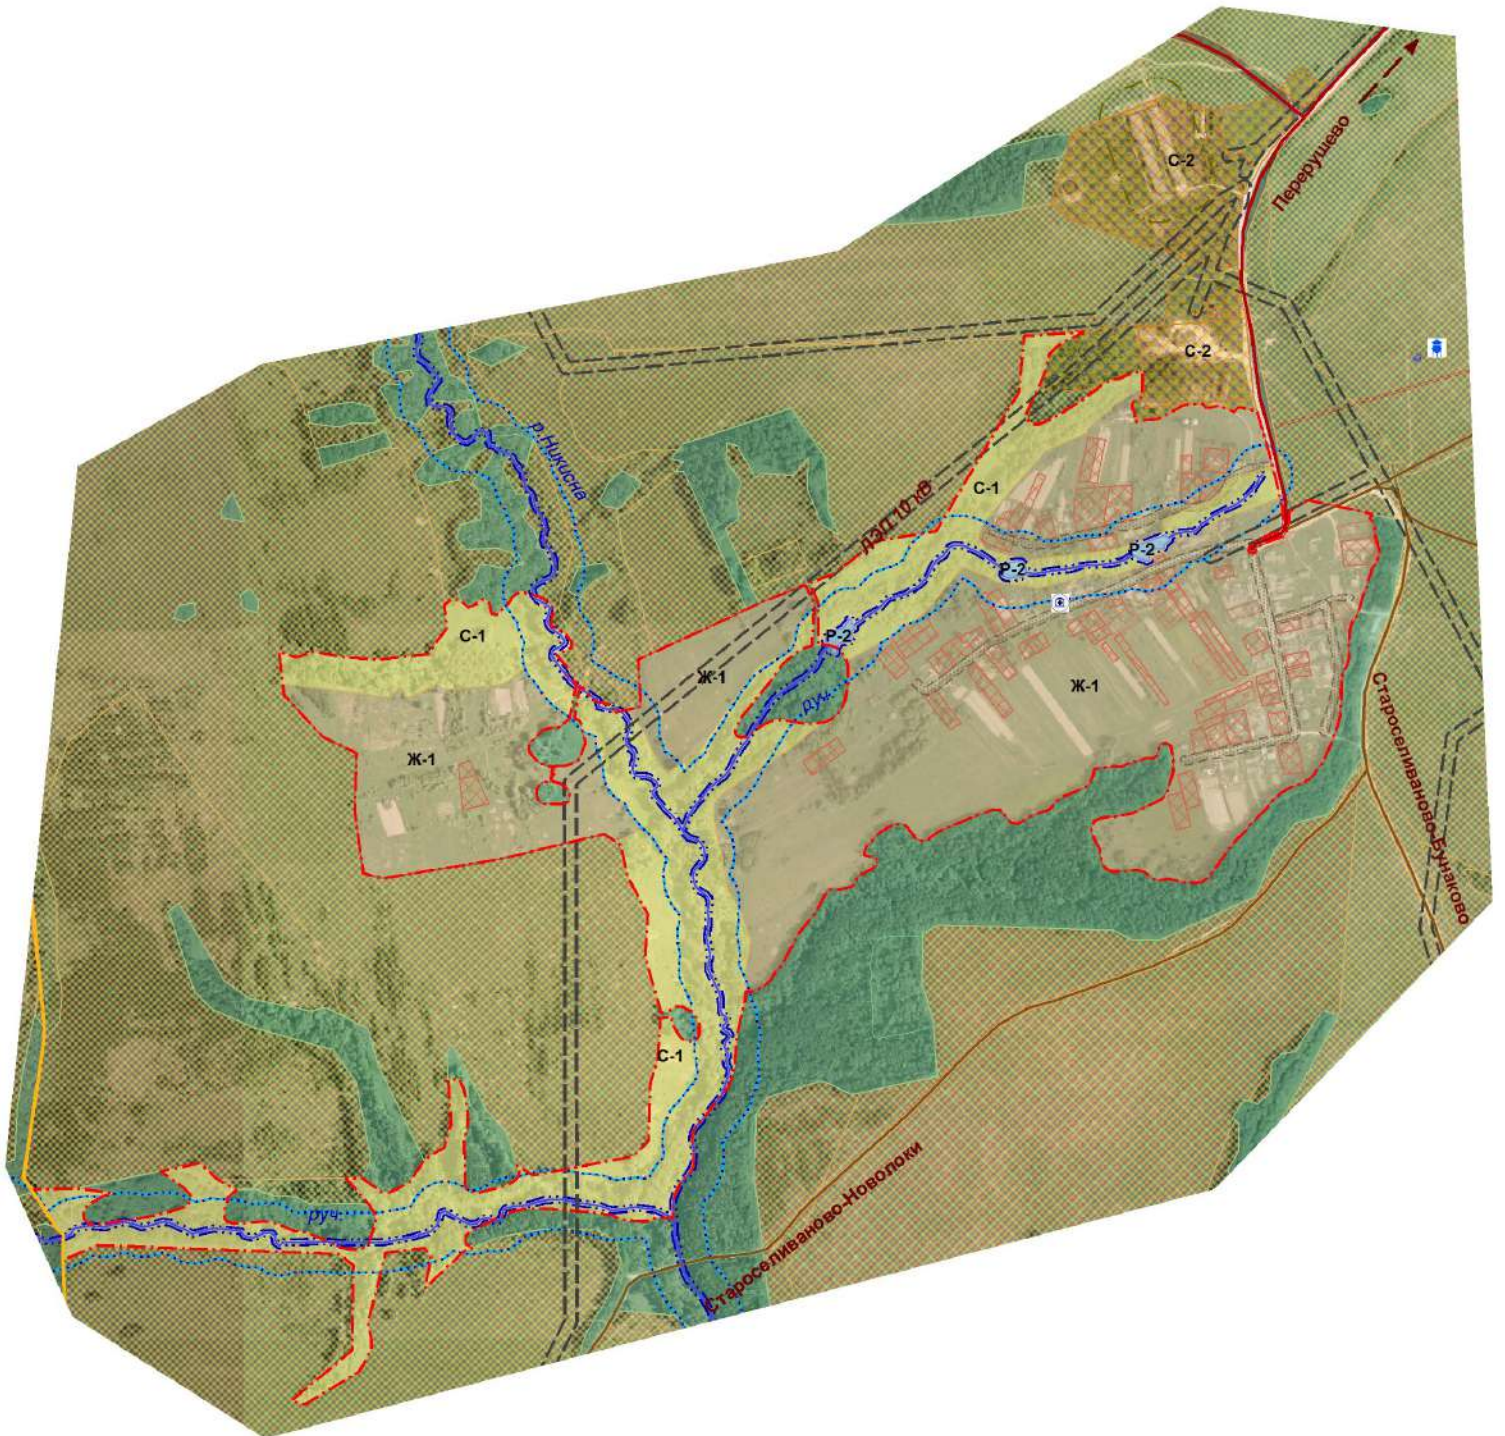

**Фрагмент карты
Градостроительного зонирования и зон с особыми условиями использования территории
д. Старо-Селиваново СП "Село Ферзиково" Ферзиковский район Калужская область**

Масштаб 1:9000

Условные обозначения прилагаются в Приложении №2