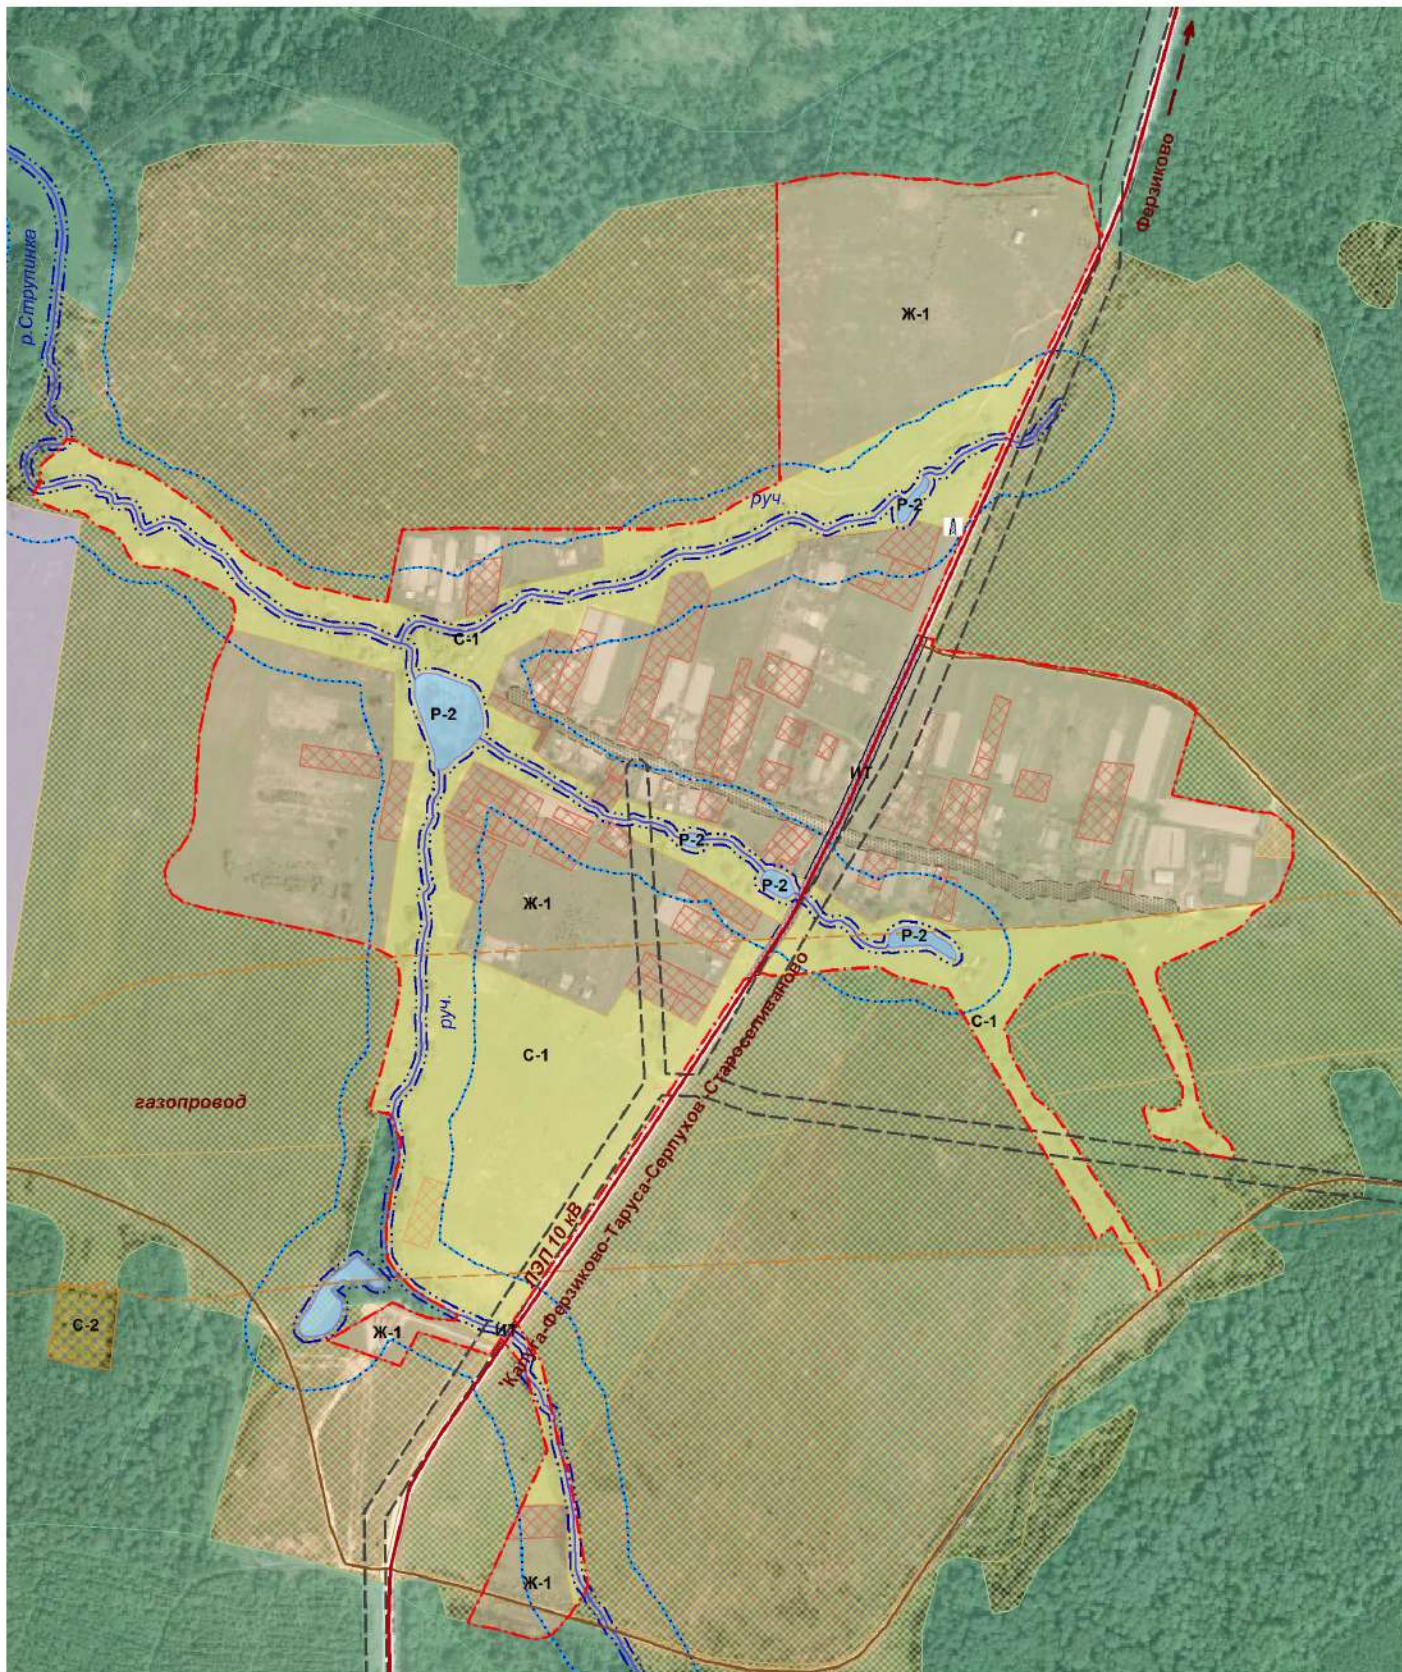

**Фрагмент карты**  
**Градостроительного зонирования и зон с особыми условиями использования территории**  
**д. Перерушево СП "Село Ферзиково" Ферзиковский район Калужская область**

Масштаб 1:5000

Условные обозначения прилагаются в Приложении №2