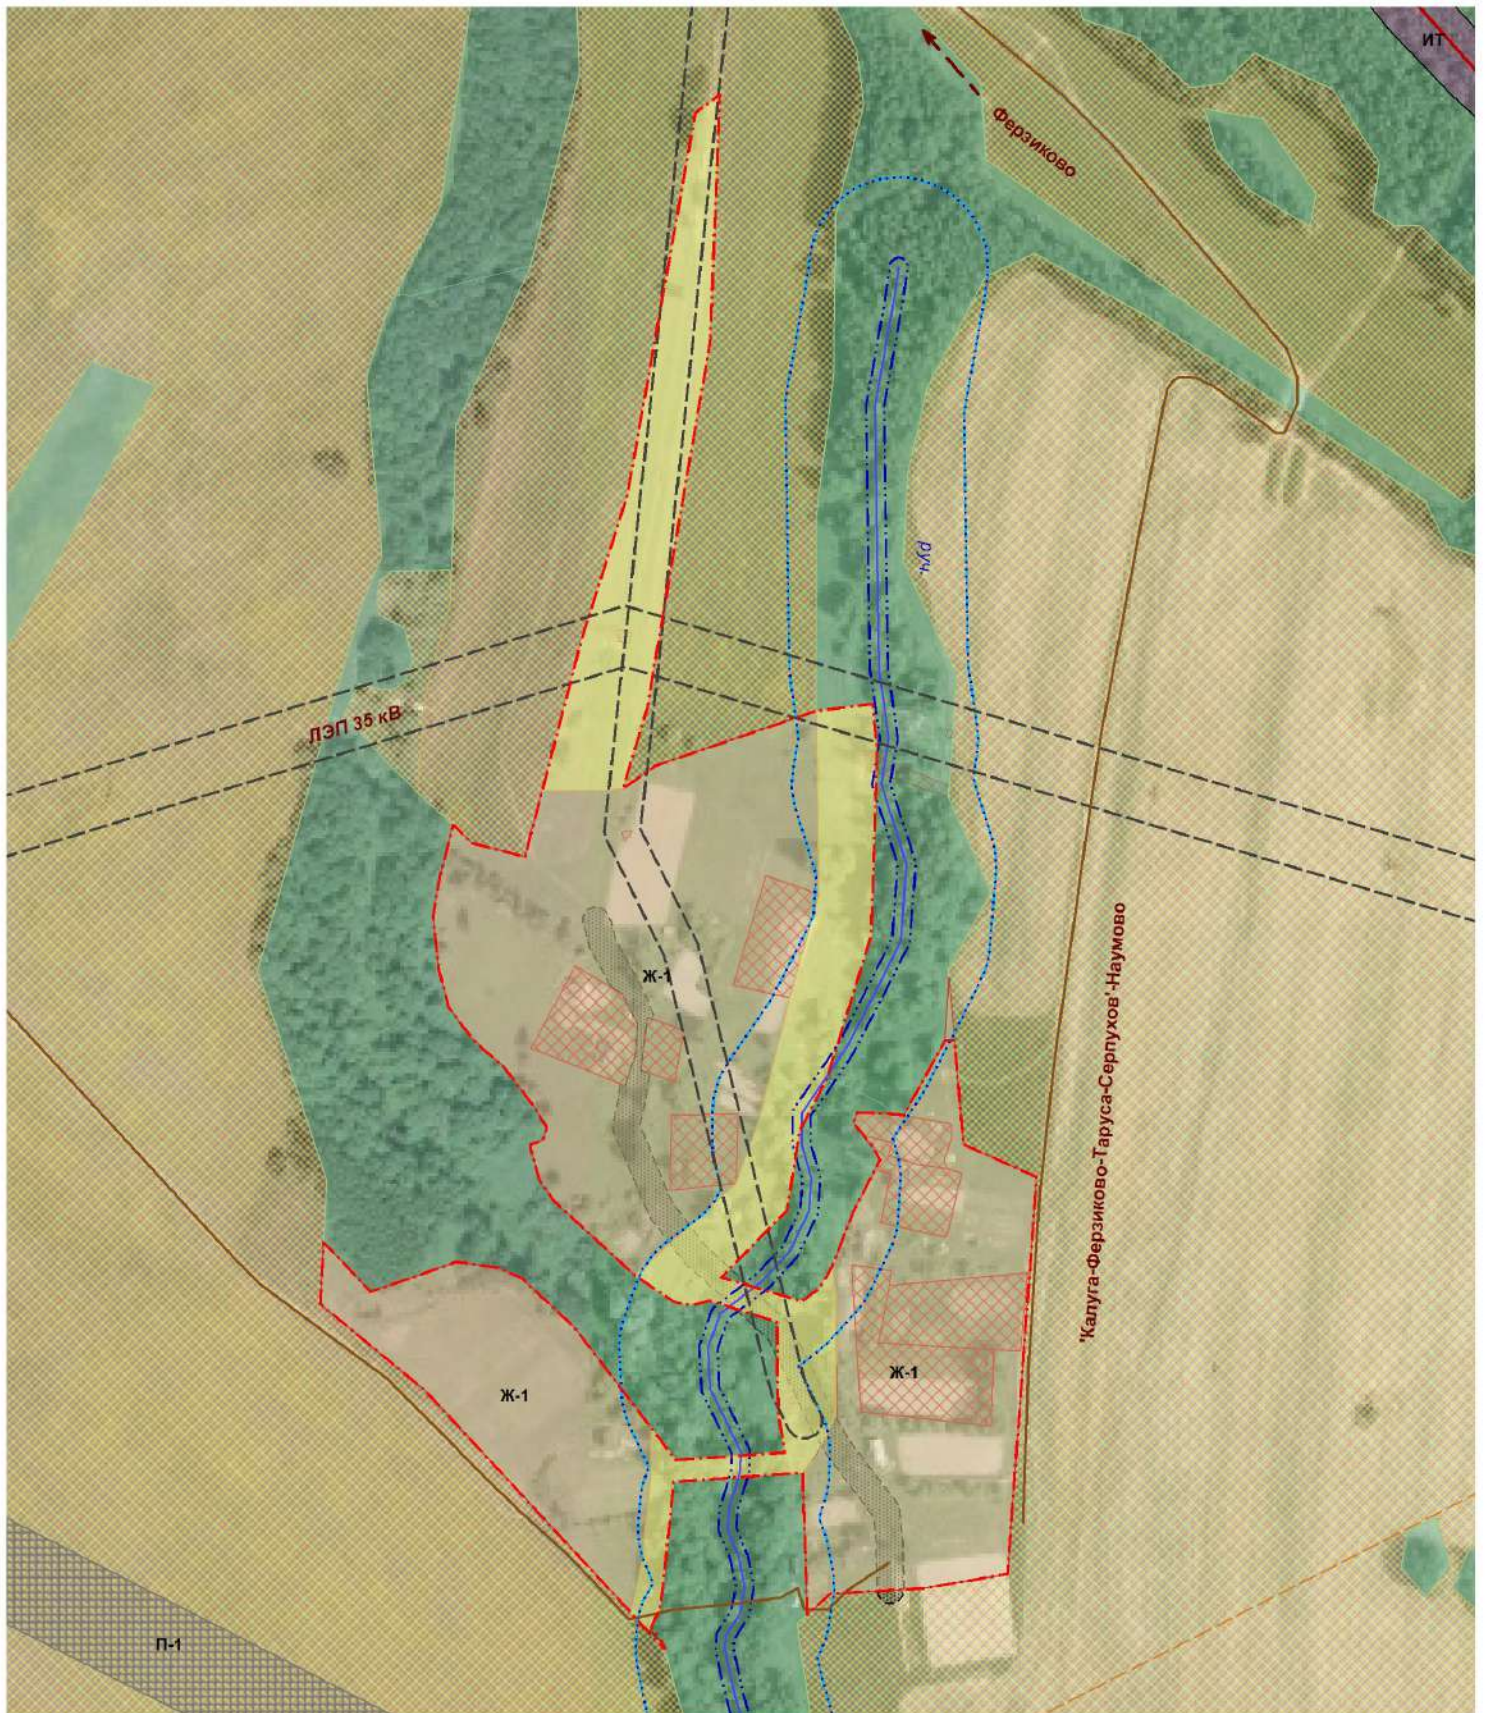

**Фрагмент карты
Градостроительного зонирования и зон с особыми условиями использования территории
д. Наумово СП "Село Ферзиково" Ферзиковский район Калужская область**

Масштаб 1:3000

Условные обозначения прилагаются в Приложении №2