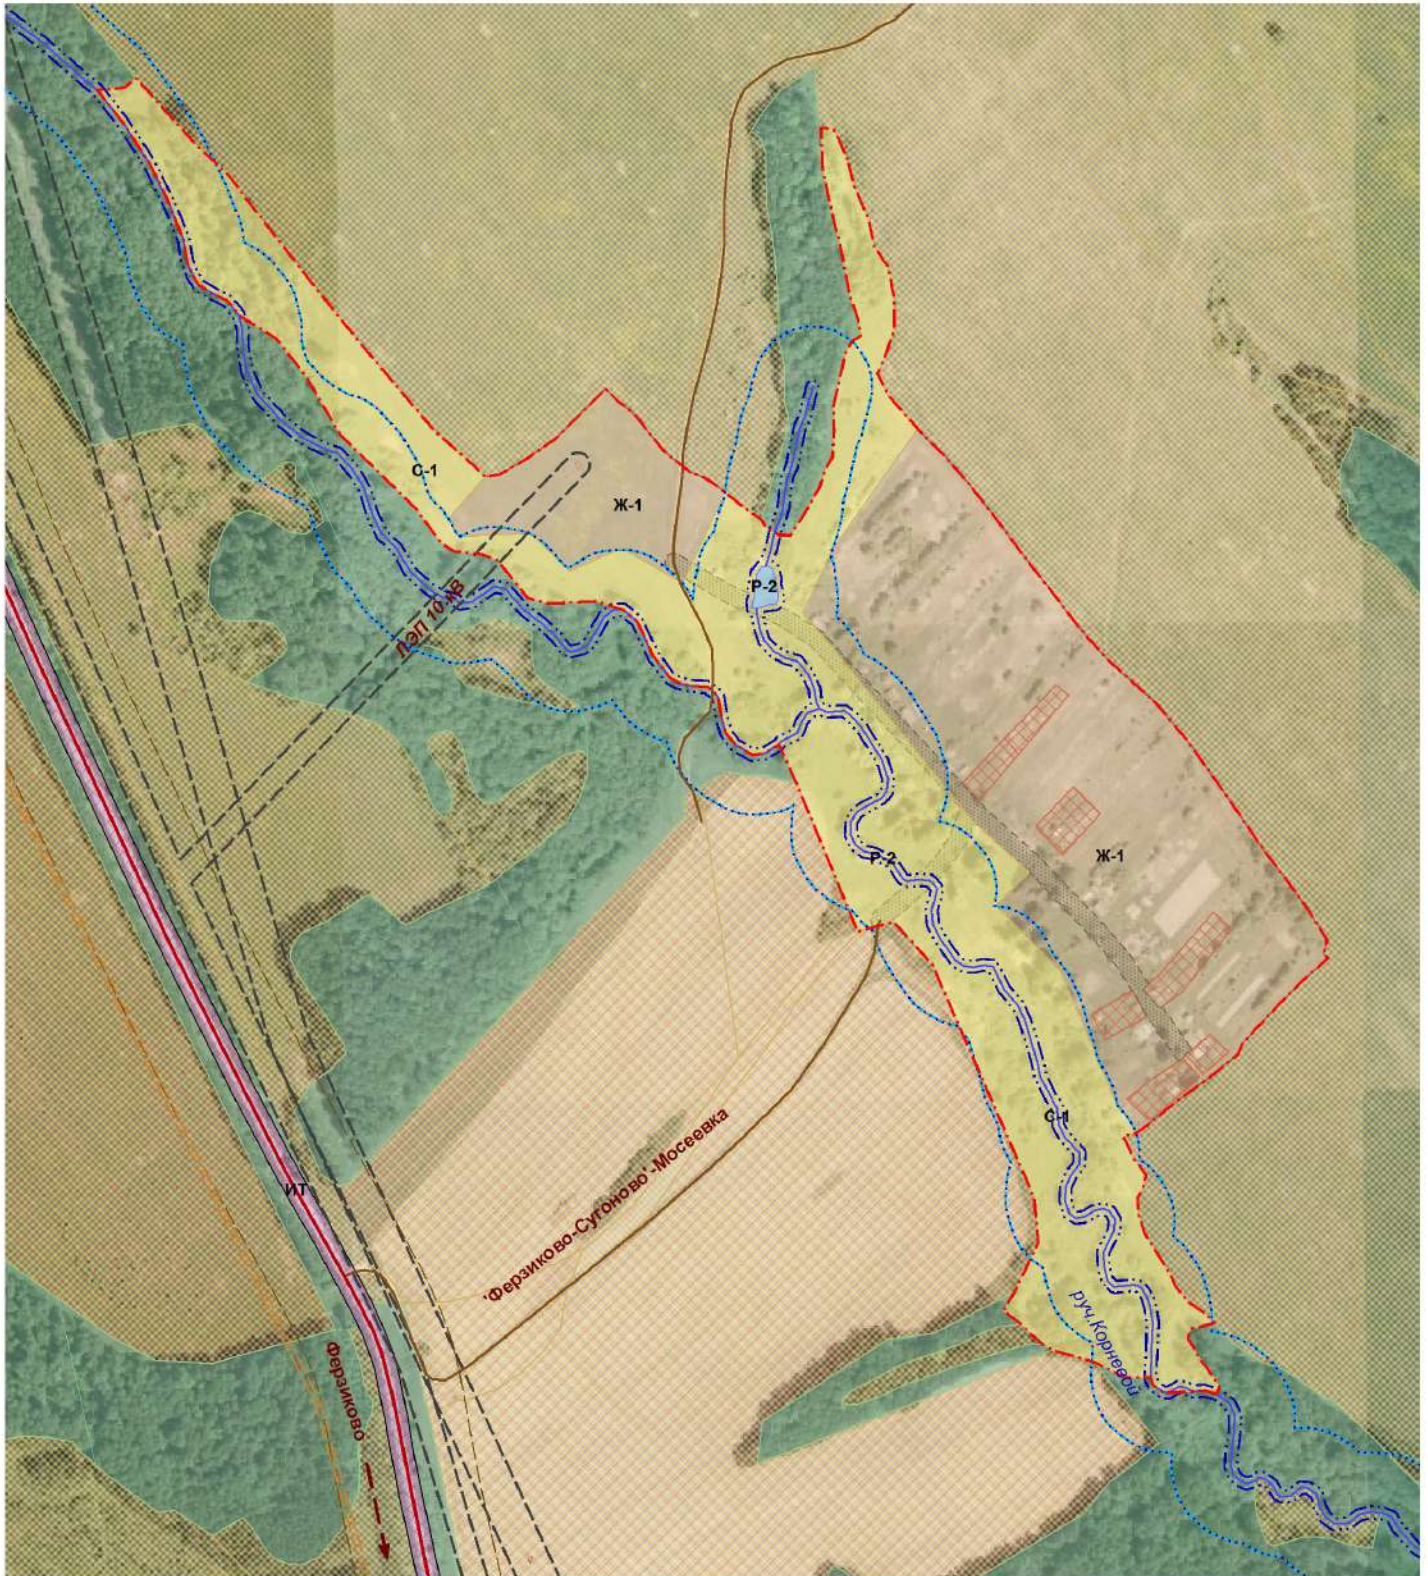

Фрагмент карты
Градостроительного зонирования и зон с особыми условиями использования территории
д. Мосеевка СП "Село Ферзиково" Ферзиковский район Калужская область

Масштаб 1:4500

Условные обозначения прилагаются в Приложении №2