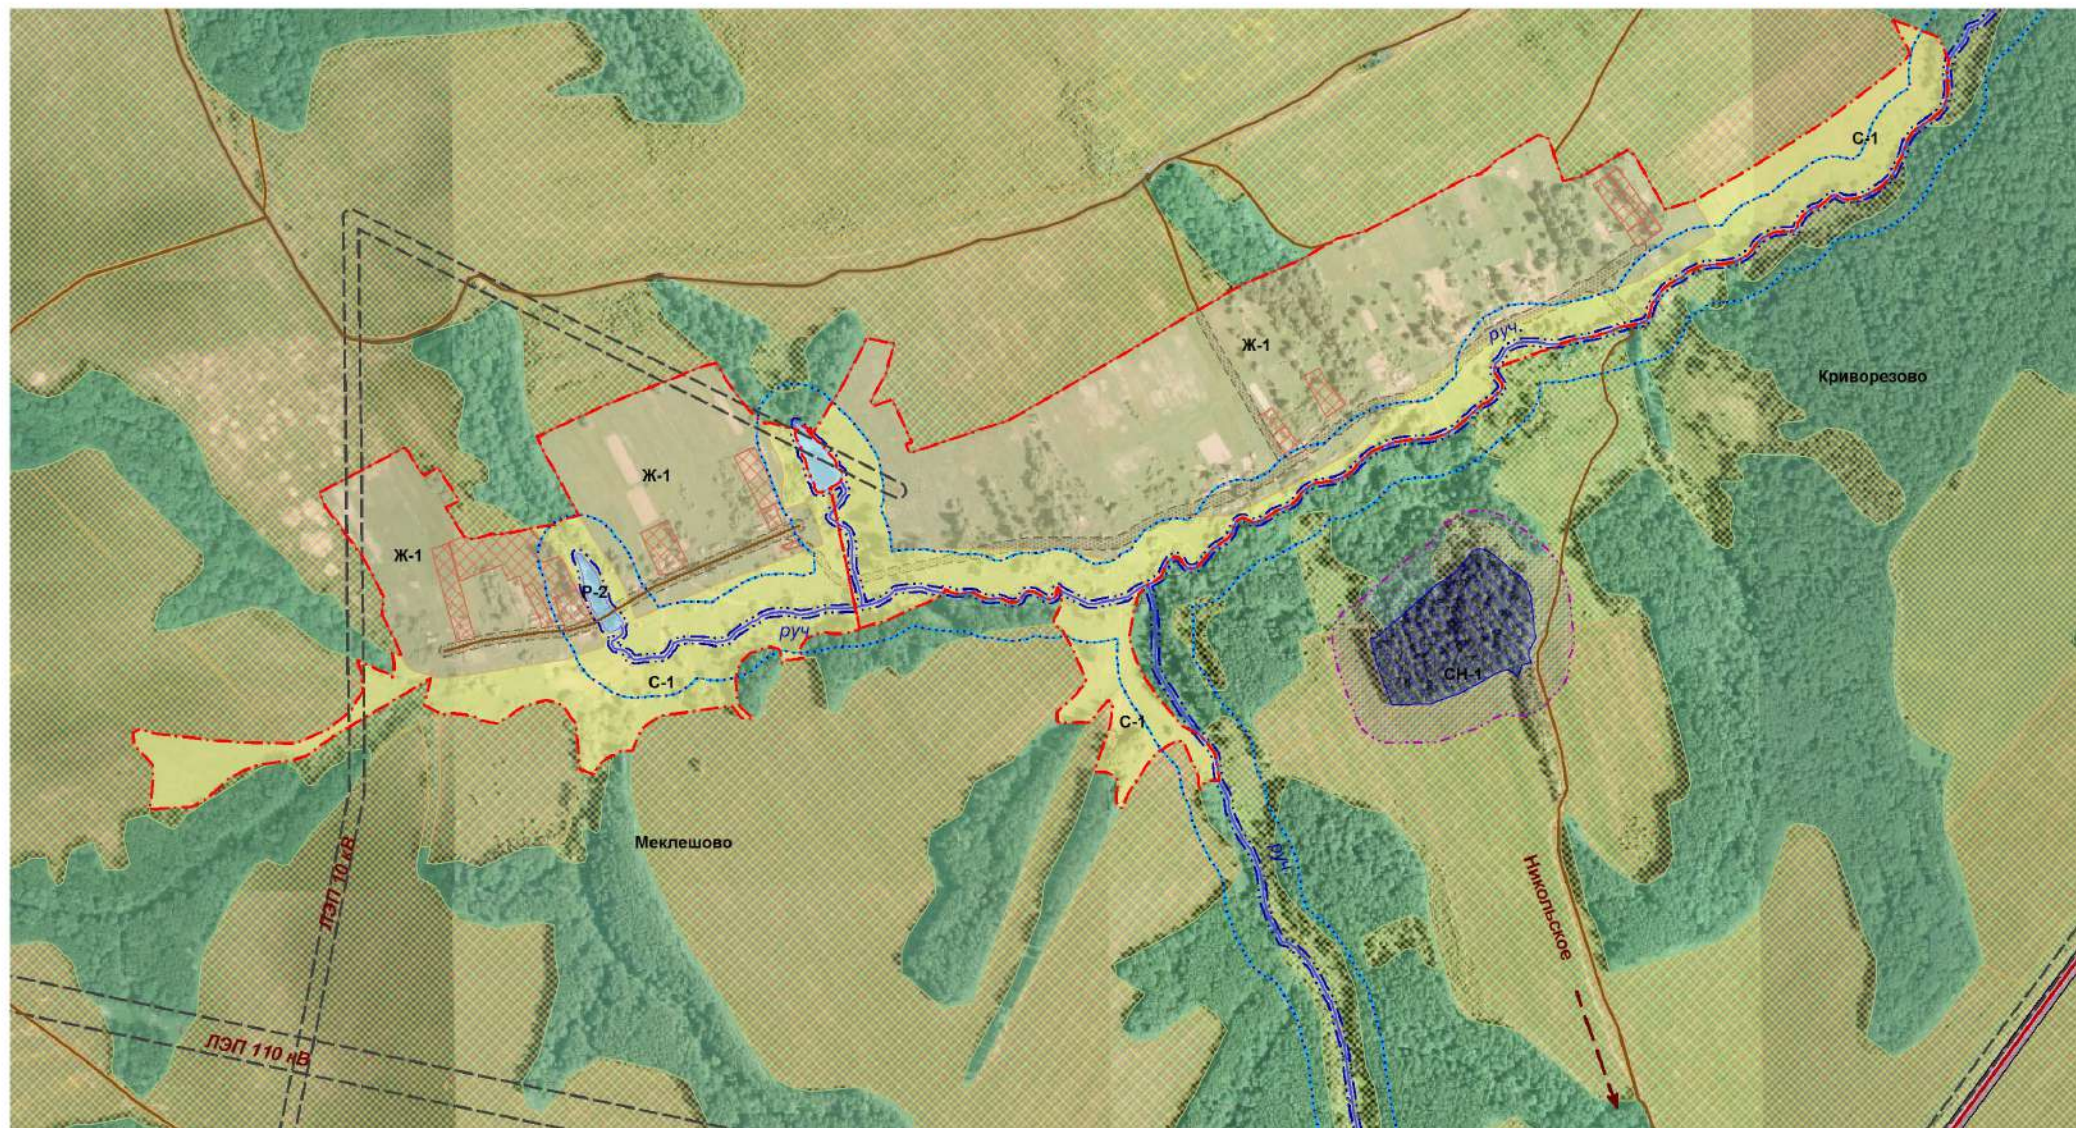

Фрагмент карты
Градостроительного зонирования и зон с особыми условиями использования территории
д. Меклешово, д.Криворезово СП "Село Ферзиково" Ферзиковский район Калужская область

Масштаб 1:7000

Условные обозначения прилагаются в Приложении №2