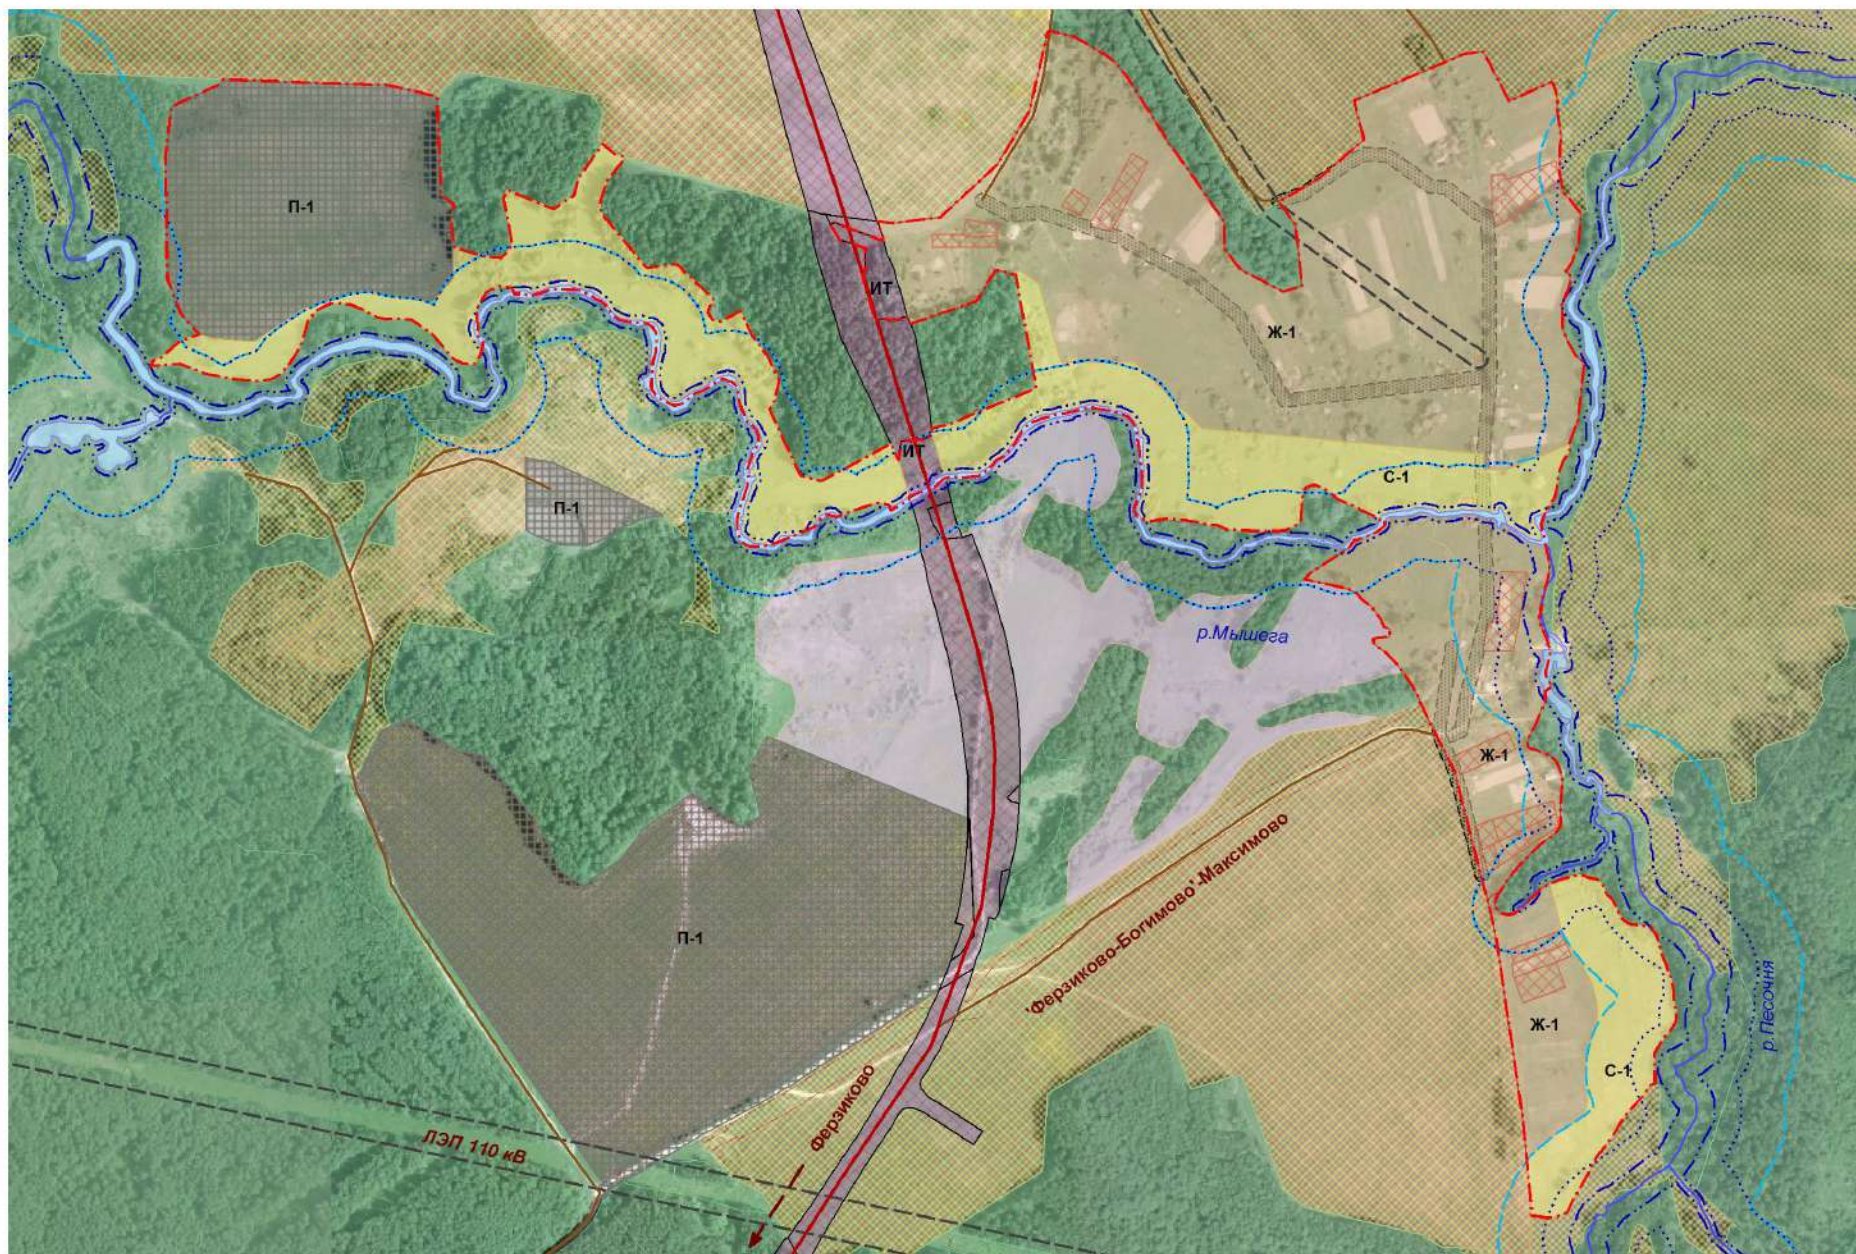

Фрагмент карты
Градостроительного зонирования и зон с особыми условиями использования территории
д. Максимово СП "Село Ферзиково" Ферзиковский район Калужская область

Заведующая Отделом архитектуры, градостроительства,
имущественных и земельных отношений администрации
МР "Ферзиковский район"

Павлова Е.Г.

Масштаб 1:6000

Глава администрации СП "Село Ферзиково"
Аксенов А.И.

Условные обозначения прилагаются в Приложении №2

Глава СП "Село Ферзиково"
Куделин В.М.