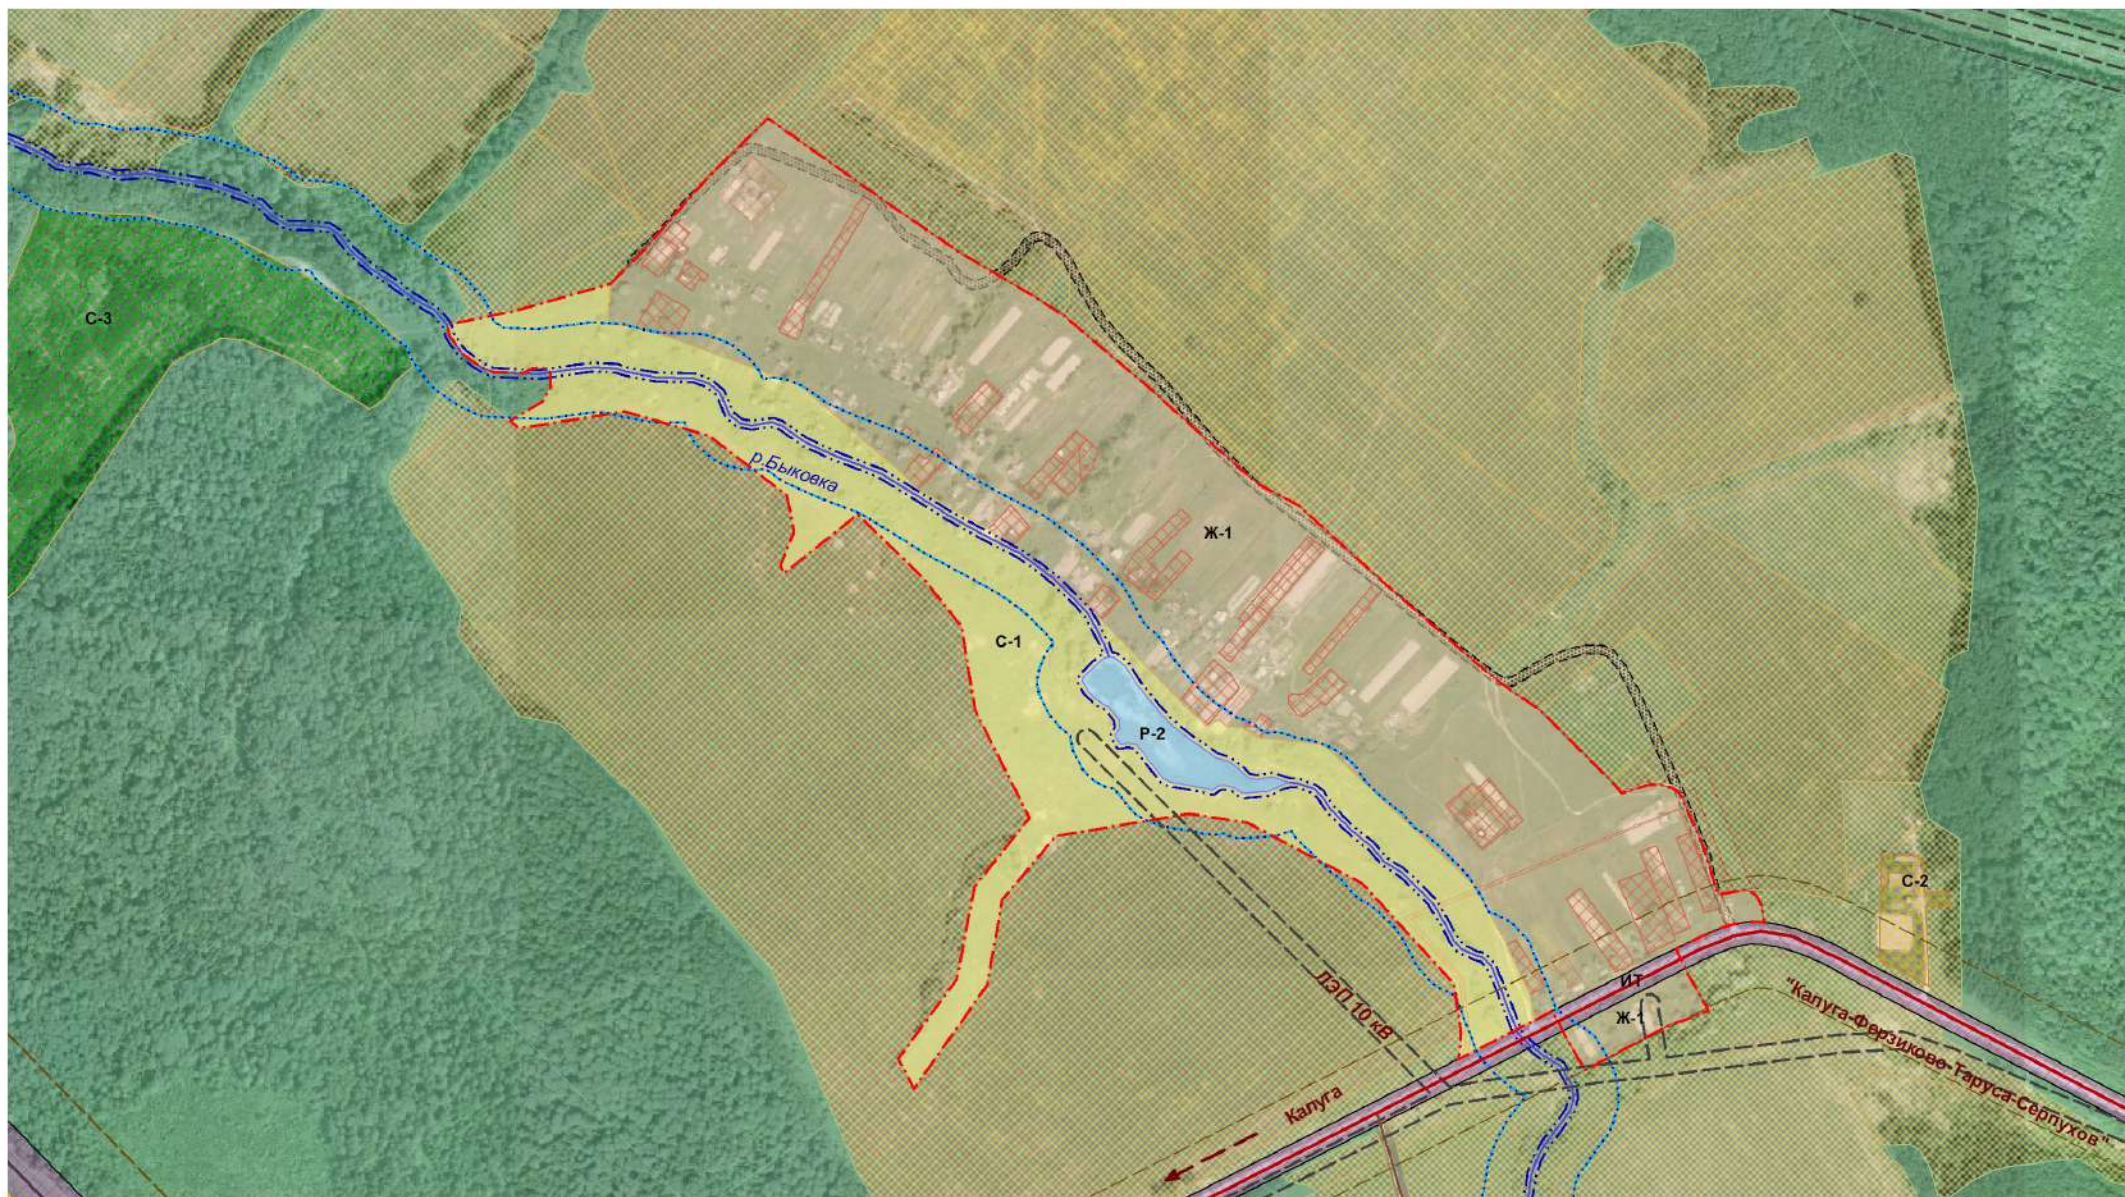

Фрагмент карты
Градостроительного зонирования и зон с особыми условиями использования территории
д. Красна СП "Село Ферзиково" Ферзиковский район Калужская область

Масштаб 1:6000

Условные обозначения прилагаются в Приложении №2