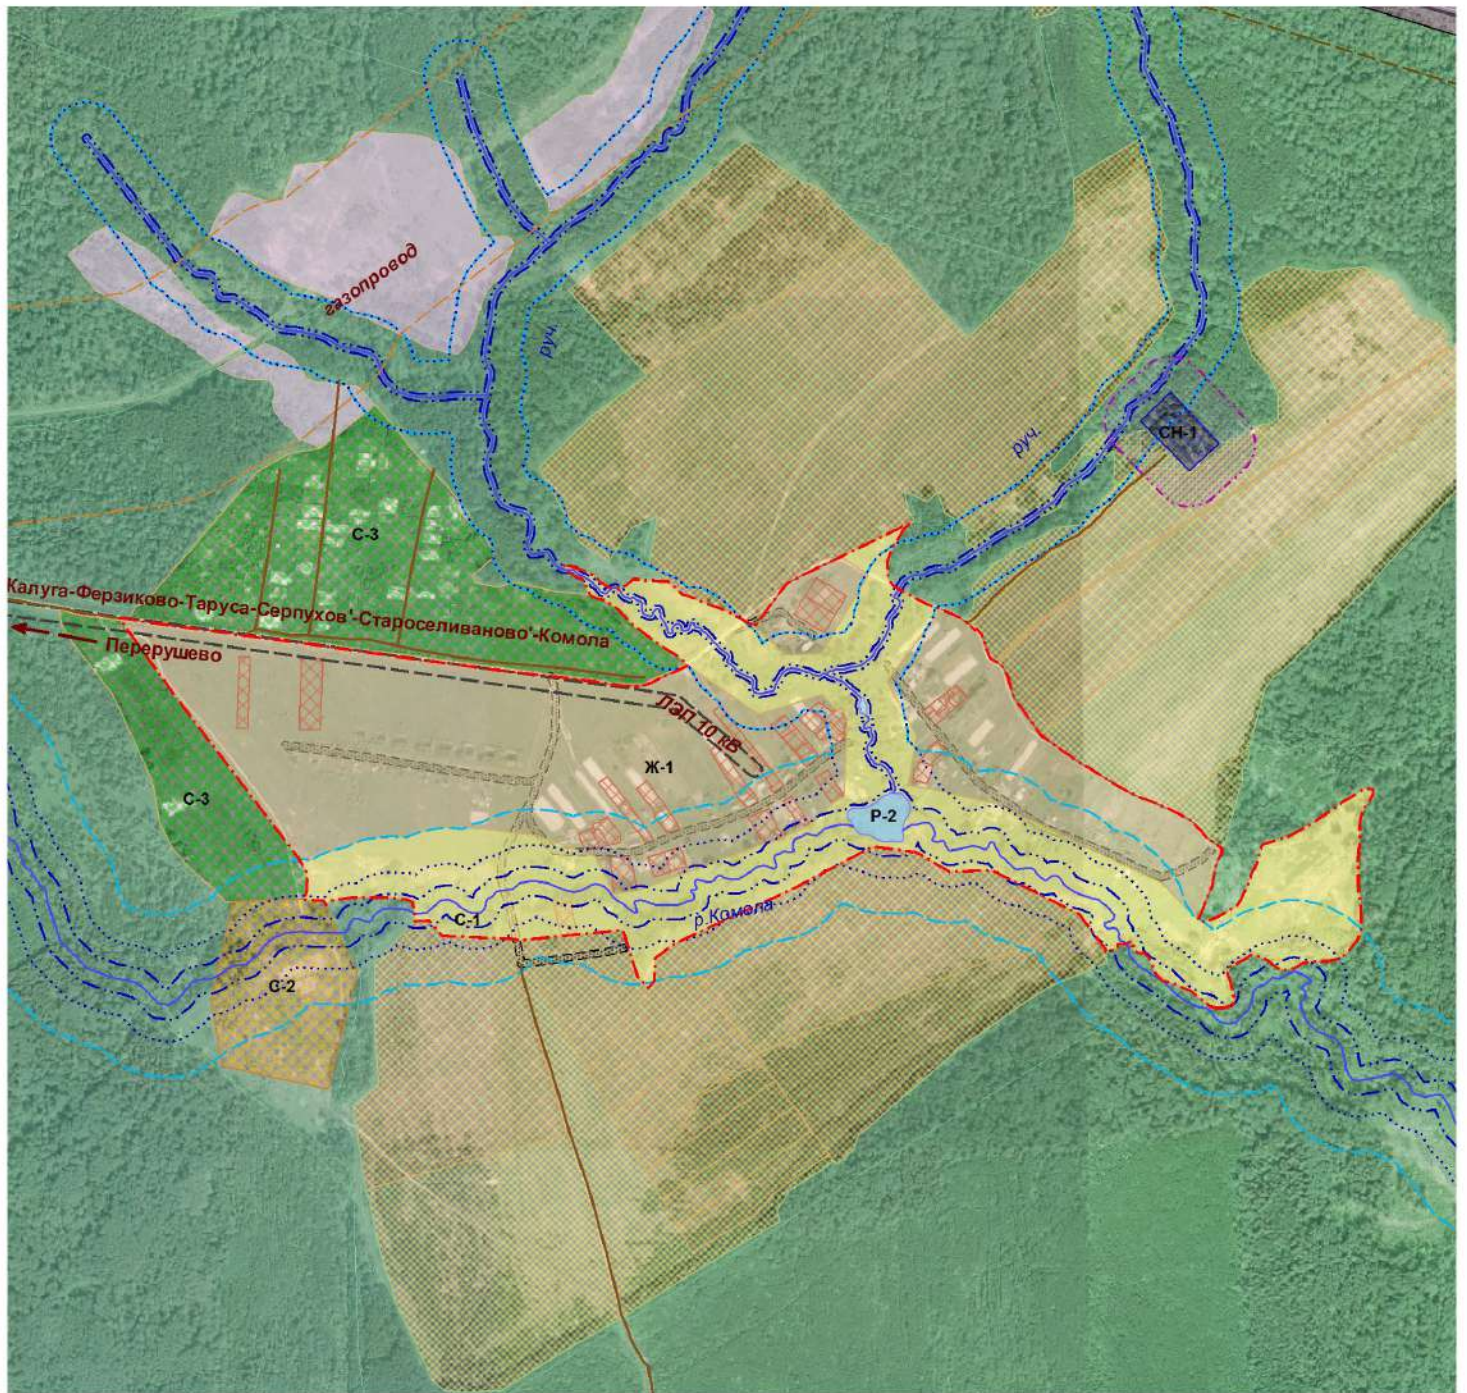

Фрагмент карты
Градостроительного зонирования и зон с особыми условиями использования территории
д. Колола СП "Село Ферзиково" Ферзиковский район Калужская область

Масштаб 1:7500

Условные обозначения прилагаются в Приложении №2