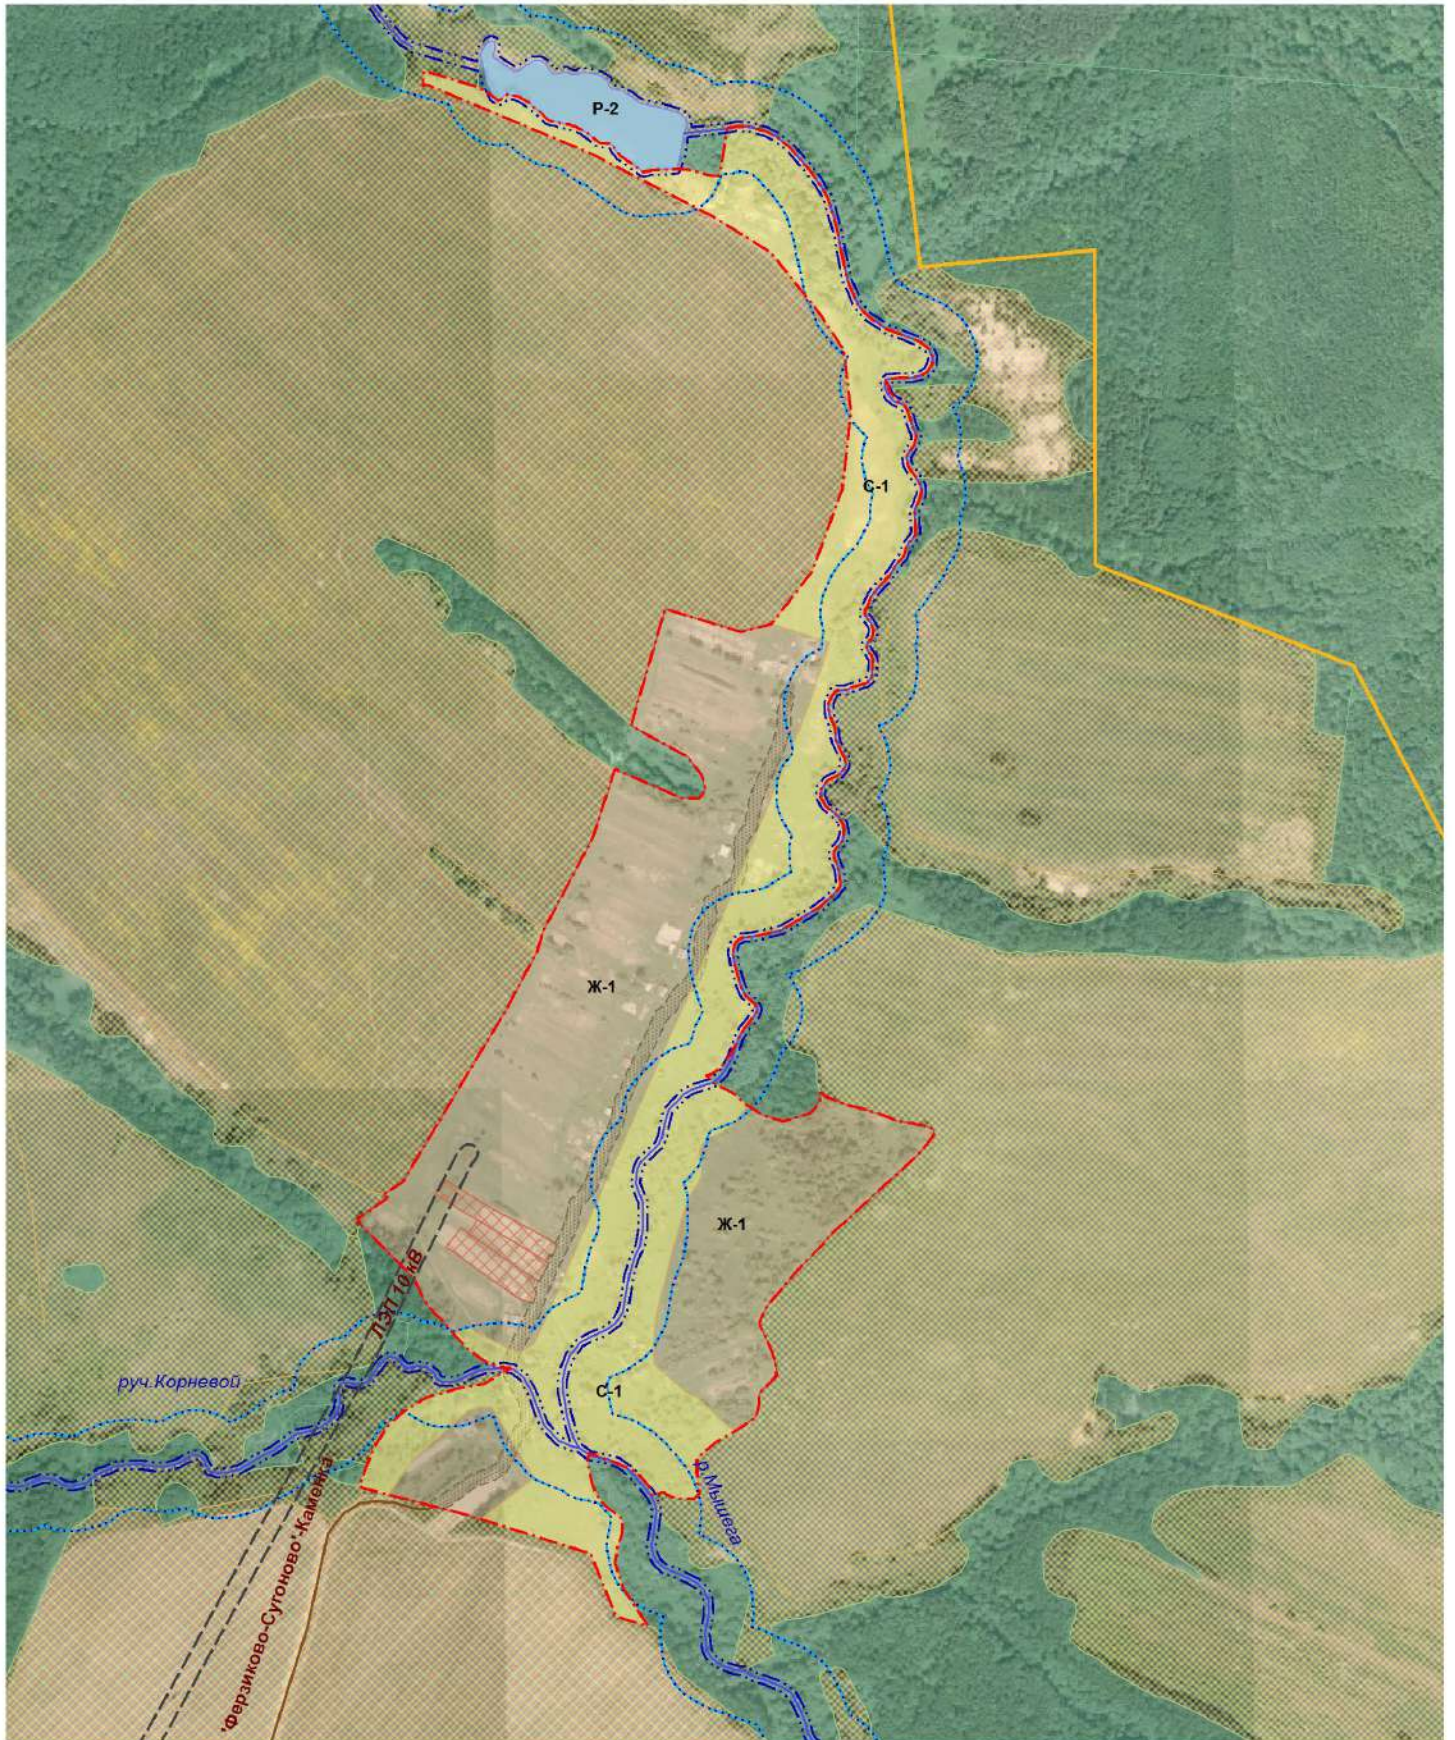

**Фрагмент карты
Градостроительного зонирования и зон с особыми условиями использования территории
д. Каменка СП "Село Ферзиково" Ферзиковский район Калужская область**

Масштаб 1:6000

Условные обозначения прилагаются в Приложении №2