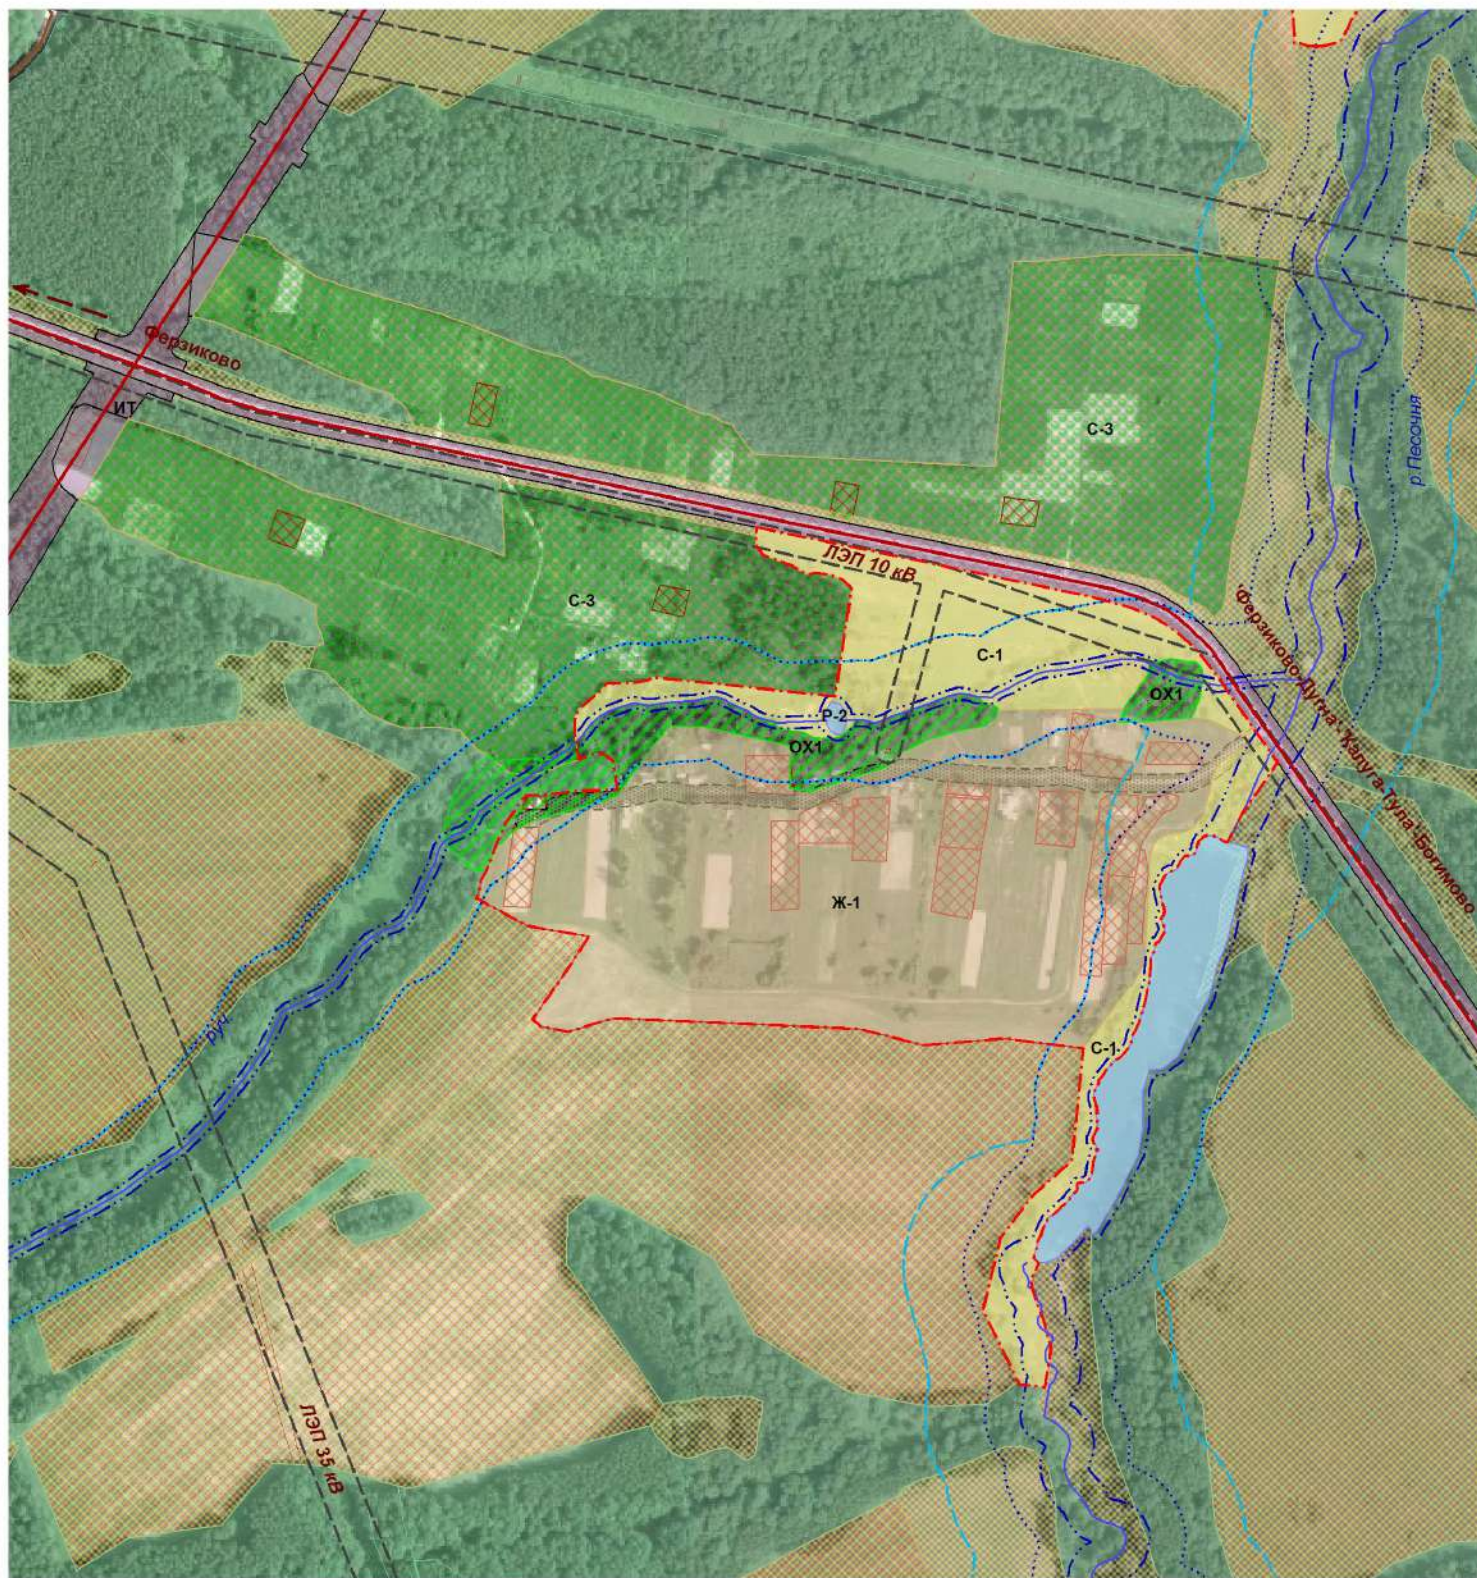

**Фрагмент карты
Градостроительного зонирования и зон с особыми условиями использования территории
д. Высоцкое СП "Село Ферзиково" Ферзиковский район Калужская область**

Масштаб 1:4500

Условные обозначения прилагаются в Приложении №2