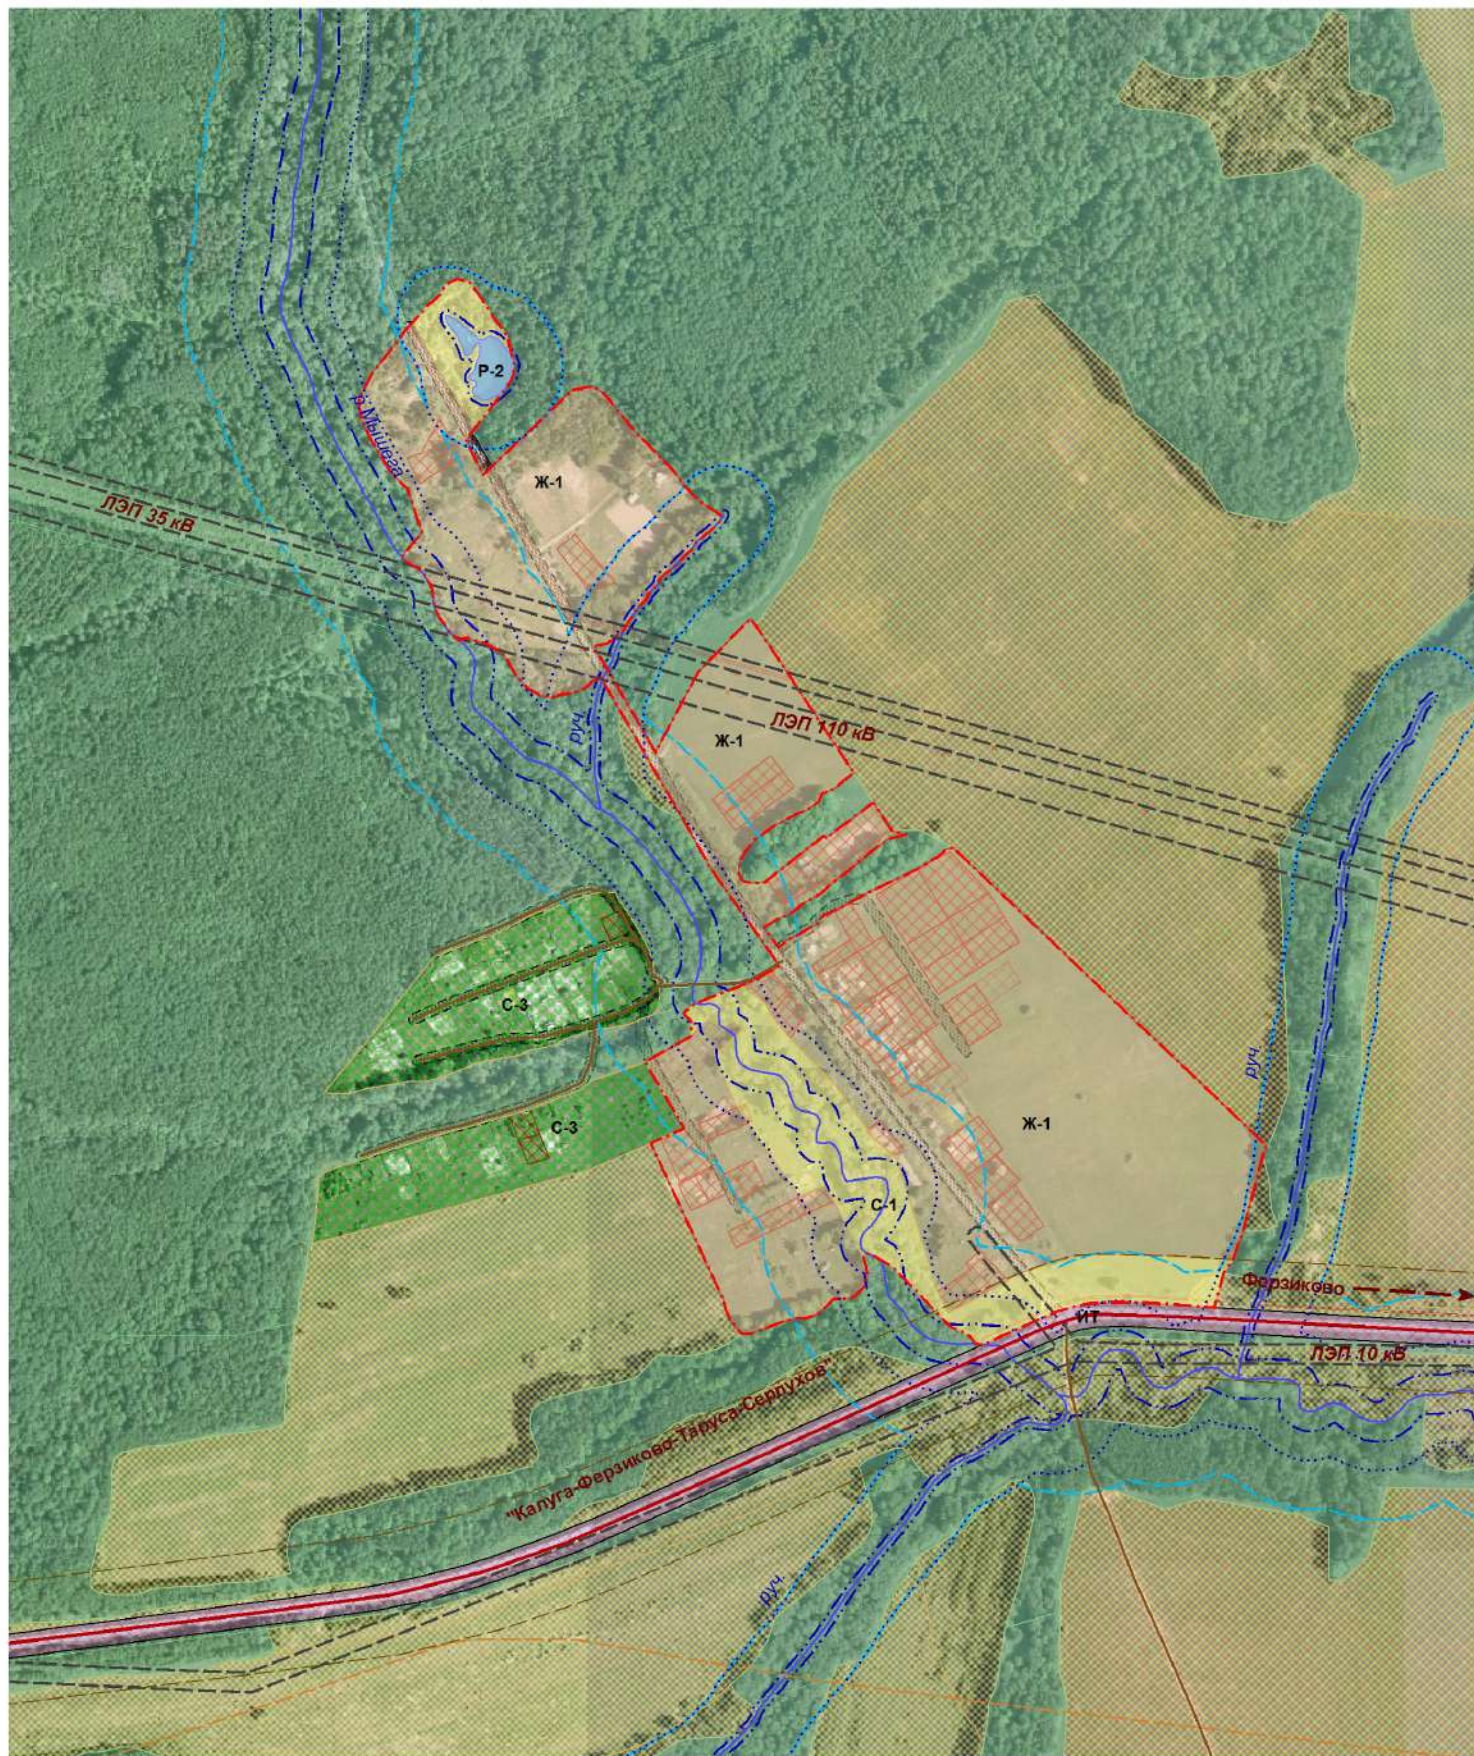

Фрагмент карты
Градостроительного зонирования и зон с особыми условиями использования территории
д. Александровка СП "Село Ферзиково" Ферзиковский район Калужская область

Масштаб 1:4000

Условные обозначения прилагаются в Приложении №2