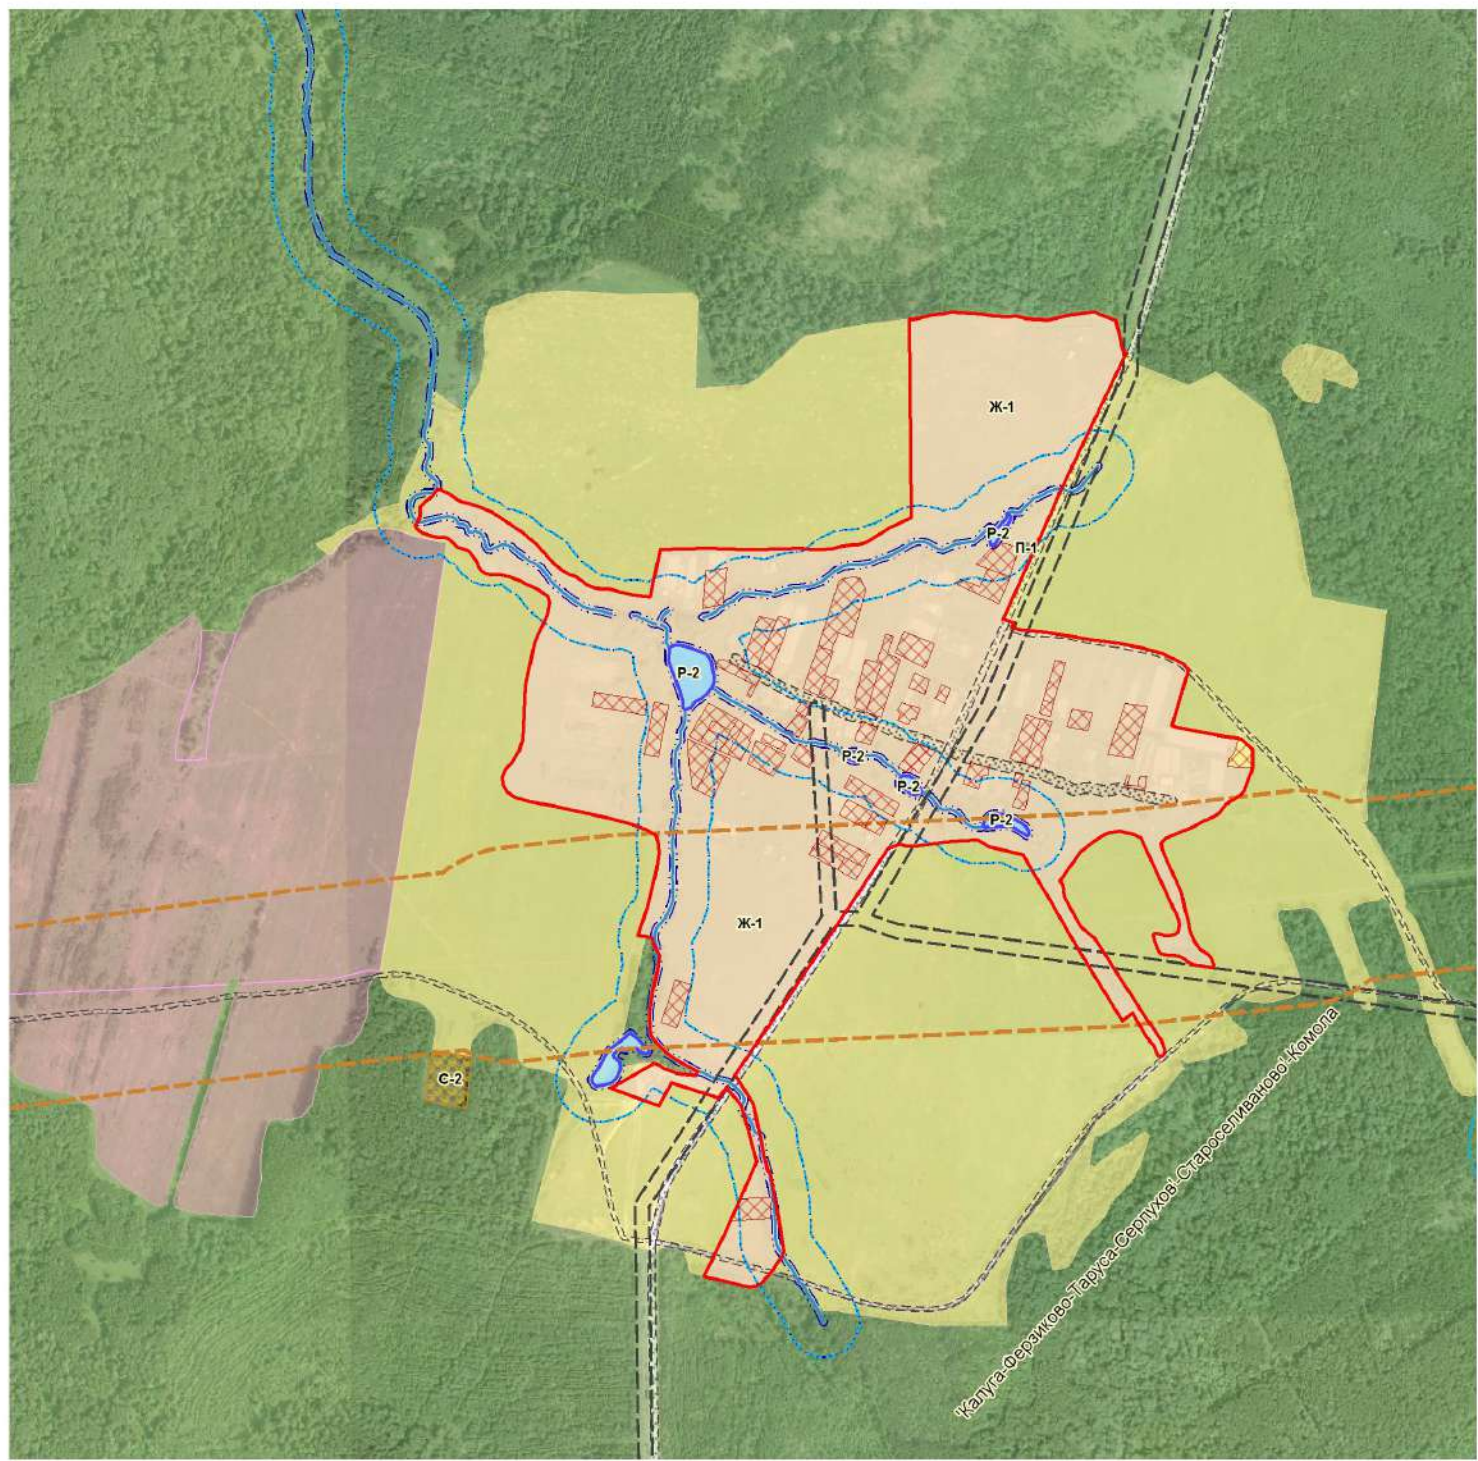

Фрагмент карты
Градостроительного зонирования и зон с особыми условиями использования территорий
д. Перерушево СП "Село Ферзиково" Ферзиковский район Калужская область

Условные обозначения прилагаются в Приложении №3

1:5000

Глава администрации СП "Село Ферзиково"
_____ Аксенов А.И.